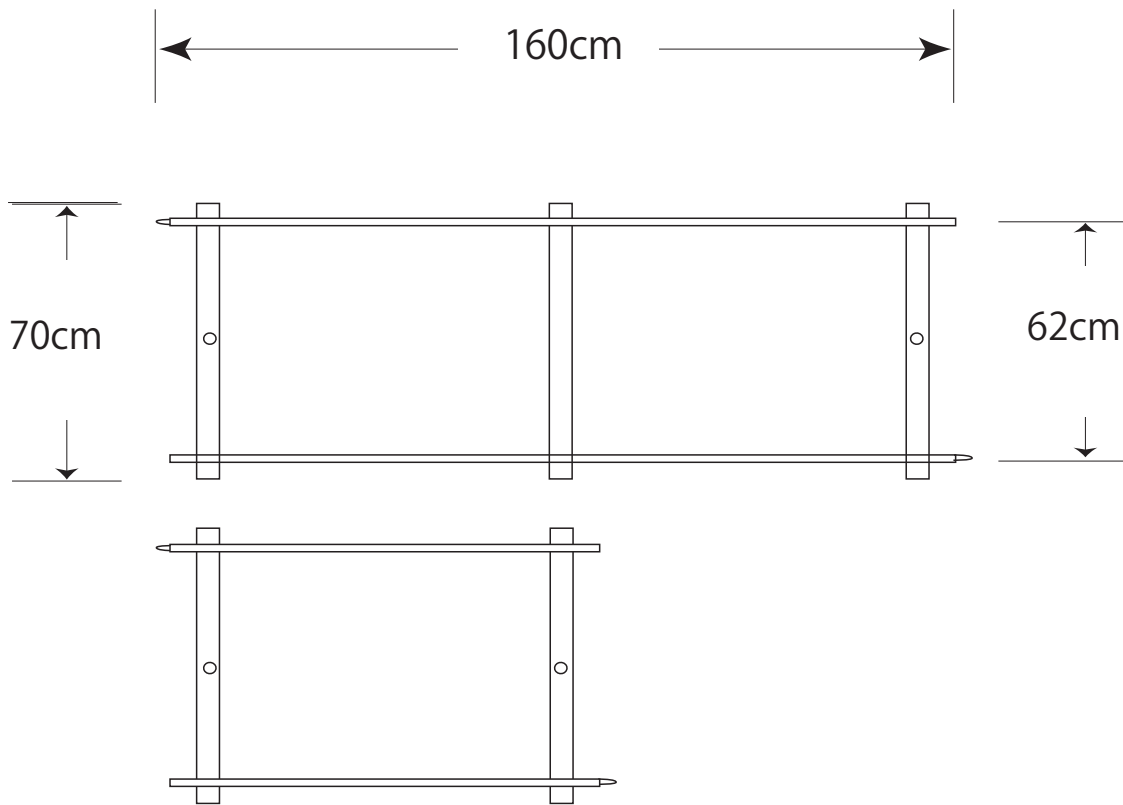

● GF 社製 直線スチールレール 詳細図

レール幅	62cm	レギュラー幅	レール幅	82cm	ワイド幅
レール高さ	9cm		レール高さ	9cm	
長さ	1m60cm	重量 18kg	長さ	230cm	重量 25kg
	90cm	重量 9kg		160cm	重量 20kg
				90cm	重量 11kg